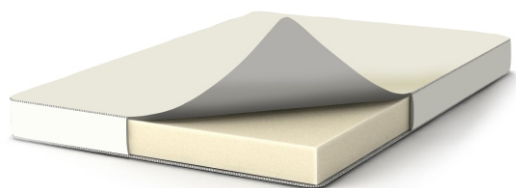

МАТРАС
КОМФОРТ

ЛЕГКАЯ ЧИСТКА

ВЫДЕРЖИВАЕТ
БОЛЬШИЕ НАГРУЗКИ

ЭКОЛОГИЧНОСТЬ

БЫСТРАЯ СБОРКА

БЕЛЬЕВОЙ ЯЩИК

ПОЛНОЦЕННАЯ
КРОВАТЬ

КОМПАКТНОСТЬ

СЪЕМНЫЙ ЧЕХОЛ