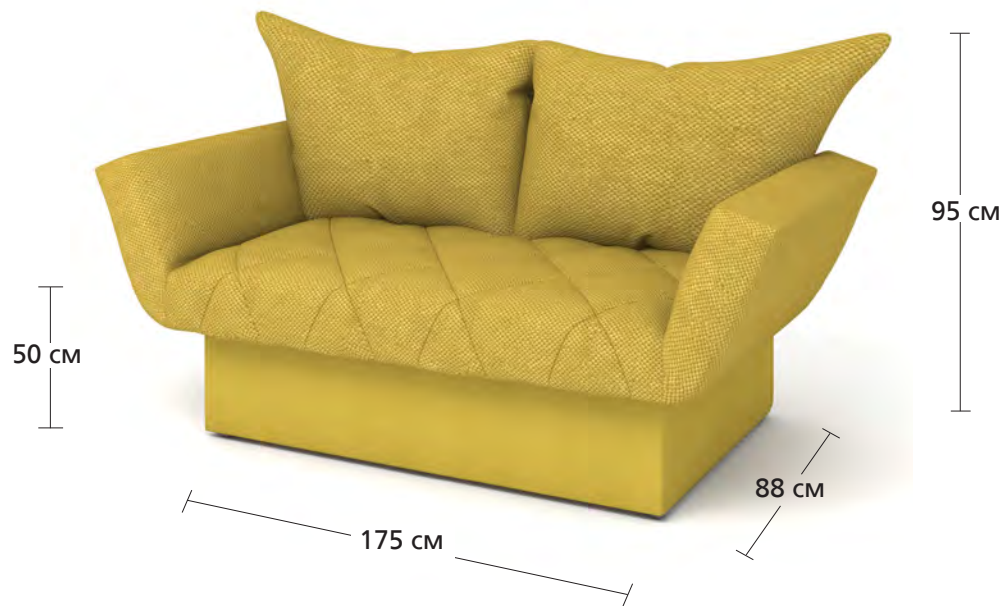

ДЖИММИ

Оригинальная кушетка Джимми – отличный вариант для детской, лоджии, кухни. Раскладные подлокотники позволяют превратить ее в настоящую односпальную кровать с ровным спальным местом.

ТЕХНИЧЕСКИЕ ХАРАКТЕРИСТИКИ

- механизм трансформации ЛИТ
- металлокаркас
- ППУ 10 см
- трехслойный съемный чехол
- бельевого ящик - есть

ГАБАРИТНЫЕ РАЗМЕРЫ, СМ

- в собранном виде
- в разобранном виде
- спальное место
- глубина посадки
- высота посадки

Д x Г x В

175 x 88 x 95
 204 x 88 x 75
 84 x 204
 67
 50