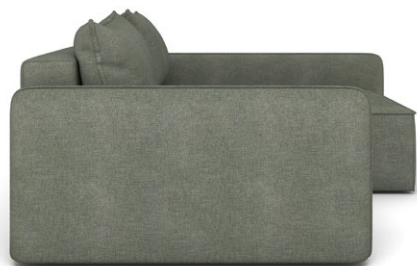

ГАЛЕРЕЯ ДИВАНА ЛОФТ