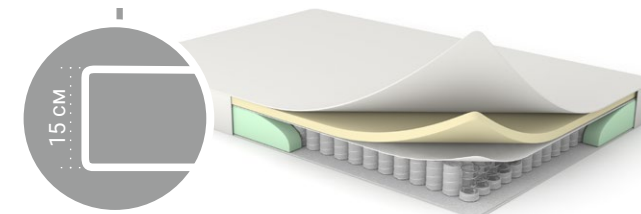

ПРЕИМУЩЕСТВА ДИВАНА ЛОФТ

МАТРАС НПБ

БЕЛЬЕВОЙ ЯЩИК

ВЫДЕРЖИВАЕТ
БОЛЬШИЕ НАГРУЗКИ

ПОЛНОЦЕННОЕ
СПАЛЬНОЕ МЕСТО

УВЕЛИЧЕННАЯ ГЛУБИНА
СИДЕНЬЯ

ДОП. ОПЦИЯ:
ДЕКОРАТИВНЫЕ ПОДУШКИ

КАУЧУКОВЫЕ
КОЛЕСИКИ

ЭКОЛОГИЧНЫЙ

ЛАУНЖ-ПОСАДКА

ЛЕГКАЯ ЧИСТКА